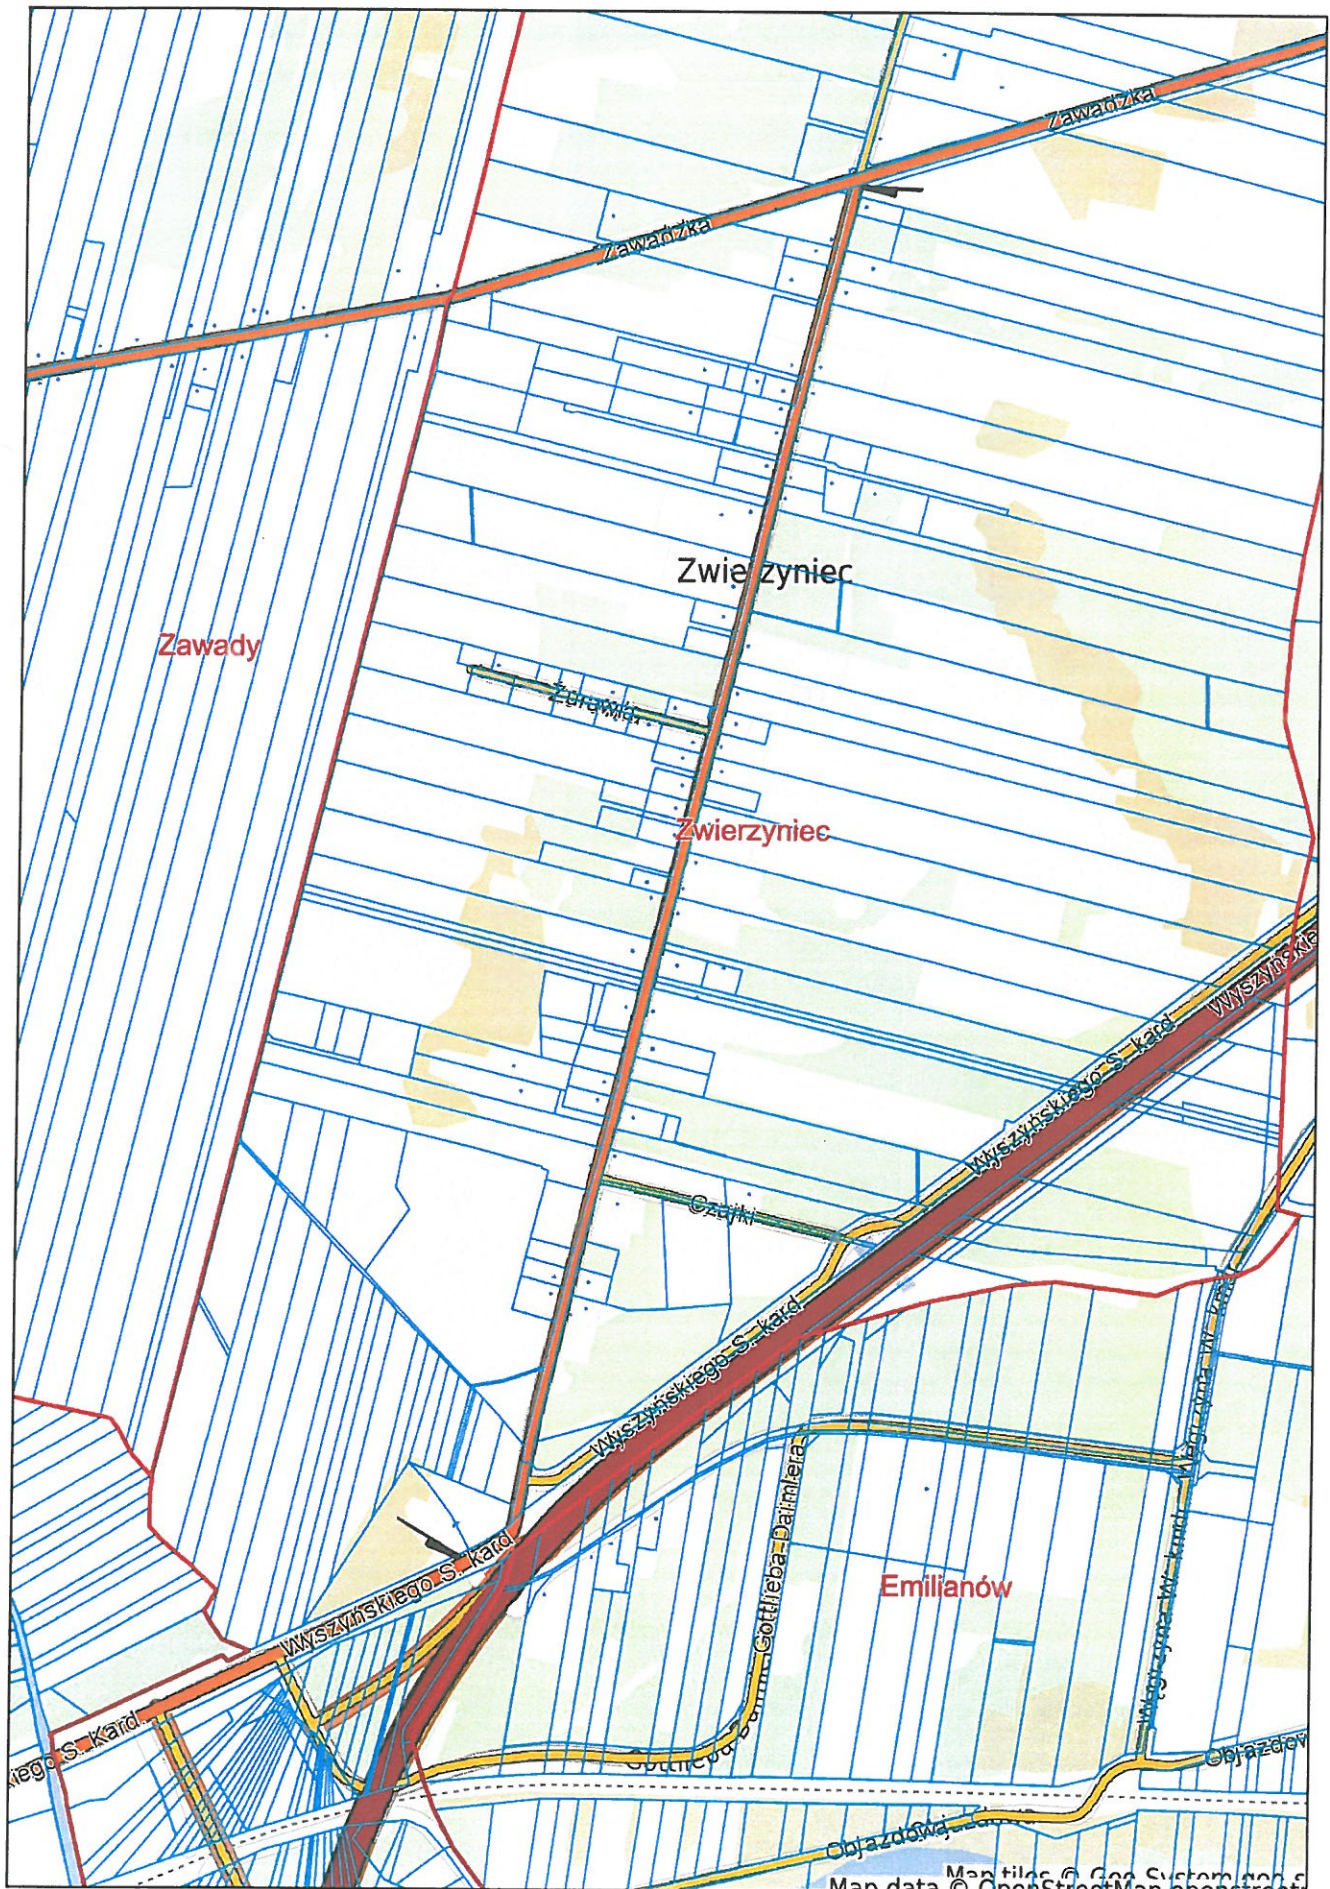

Powiat wołomiński - System Informacji Przestrzennej -

skala 1 : 7500

Map tiles © Geo System pop s
Map data © OpenStreetMap openstreet